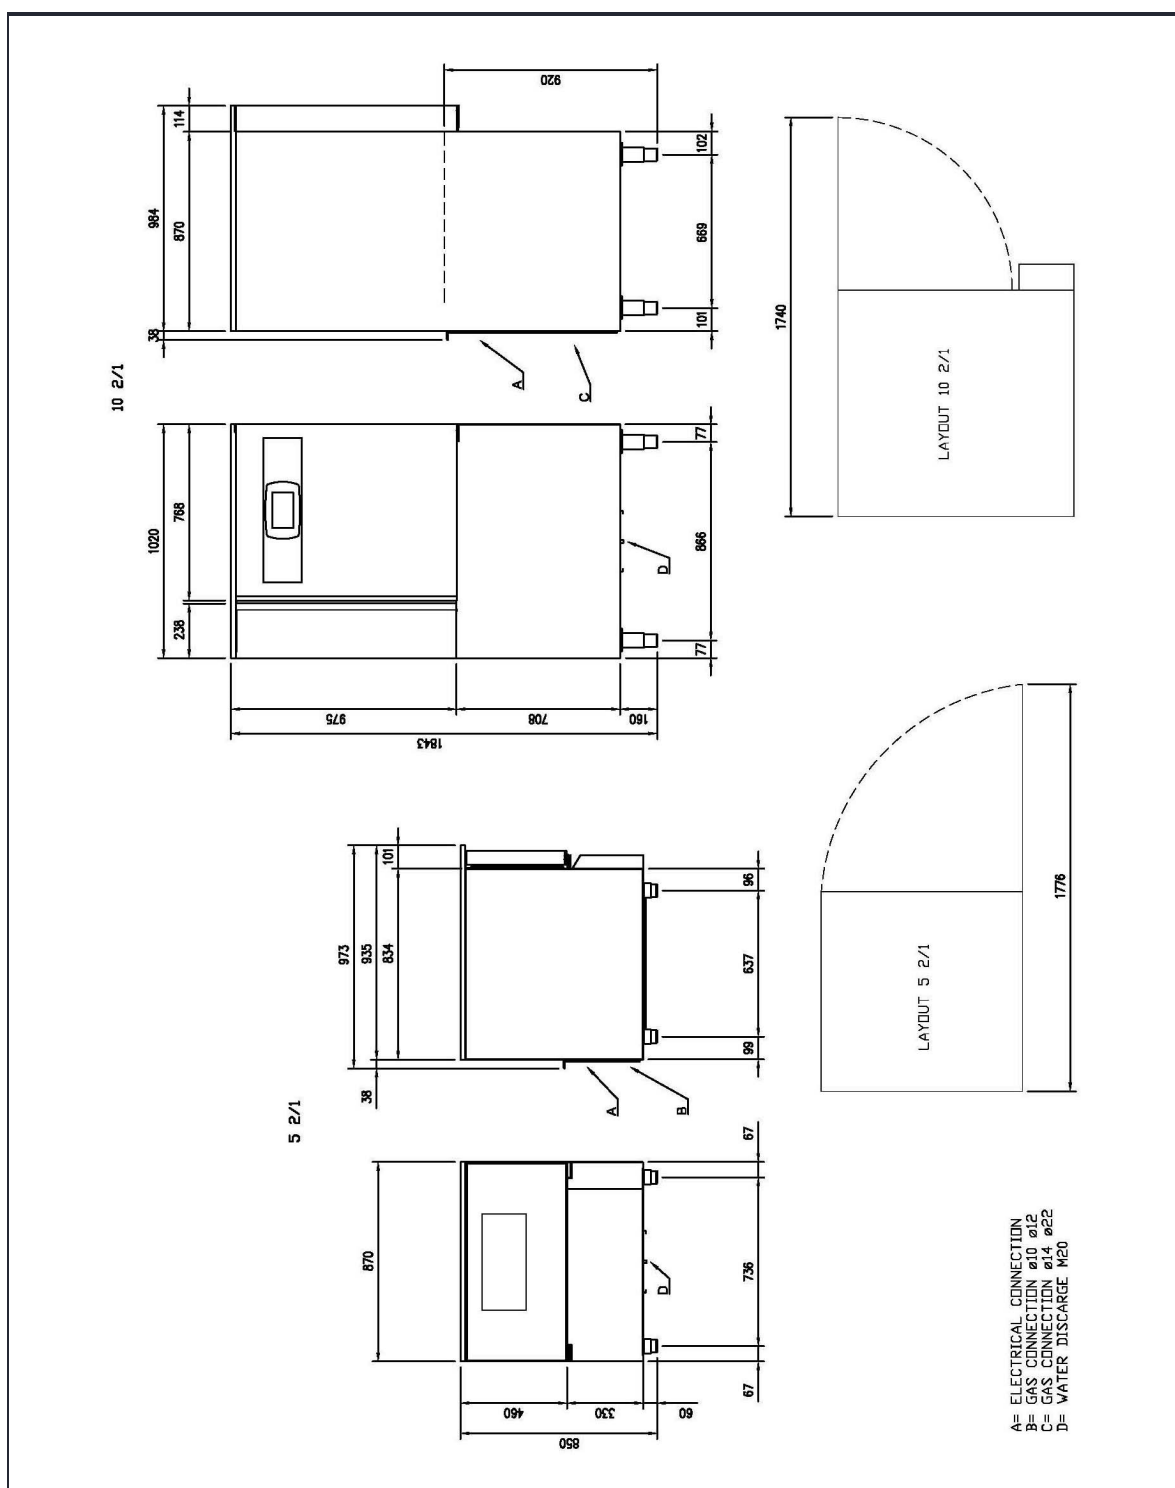

Technický list

Vlastnosti produktu

Multifunkční zařízení INFINITY 10x GN 2/1, levé dveře

Model	Sap kód	00014384
INFINITY 1021 LD	Skupina artiklů	Šokery a multifunkční zařízení

Sap kód	00014384	Hmotnost netto [kg]	179.00
Šířka netto [mm]	790	Příkon elektrický [kW]	2.390
Hloubka netto [mm]	839	Napájení	400 V / 3N - 50 Hz
Výška netto [mm]	1650		

Technický list

Technický výkres

Multifukční zařízení INFINITY 10x GN 2/1, levé dveře

Model

Sap kód

00014384

INFINITY 1021 LD

Skupina artiklů

Šokery a multifukční zařízení